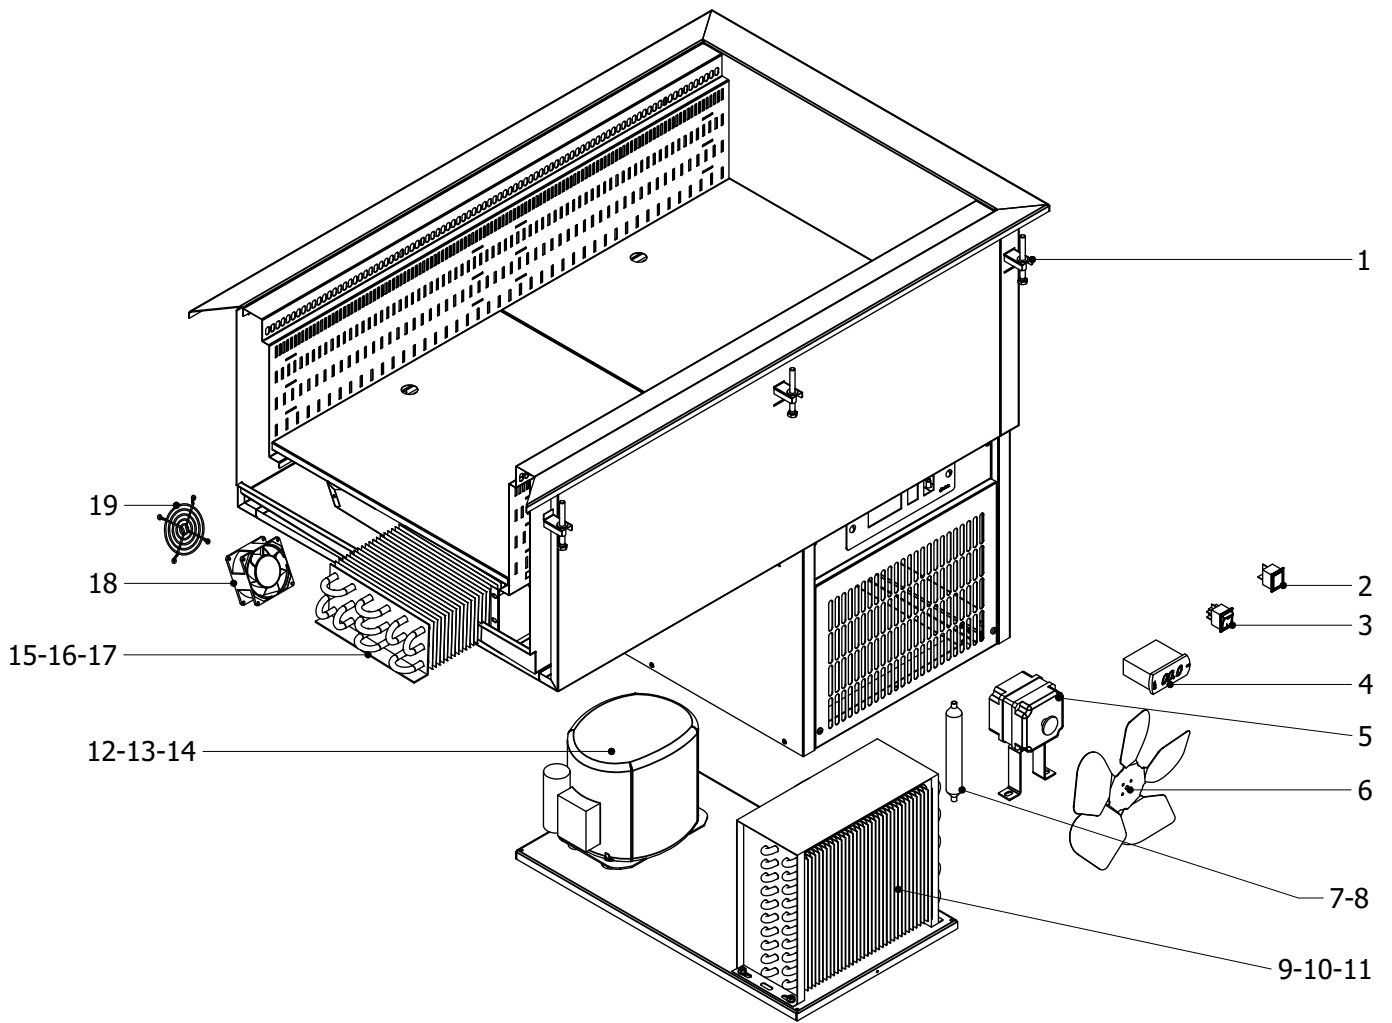

CRVGI-311 REF.3852115

CRVGI-411 REF.3852116

CRVGI-511 REF.3852117

Versión.2013-01

 CRVGI-311 REF.3852115

 CRVGI-411 REF.3852116

 CRVGI-511 REF.3852117

Versión.2013-01

Nº	CODE	DESCRIPTION	CRVGI-311	CRVGI-411	CRVGI-511
1	C240720044	ANCHORAGE ASSEMBLY	6	6	6
2	C180100001	BLIND COVER 22X30 MM TB-1	1	1	1
3	C180200022	RED LIGHT SWITCH IB-4	1	1	1
4	C180300027	THERMOSTAT	1	1	1
5	C020400000	FAN MOTOR 10W 230V 50/60HZ	1	1	1
6	C200100007	PROPELLER MOD.254/22	1	1	1
7	C070100009	DRYER FILTER DS.20 1/4XCAP	1		
8	C070100005	DRYER FILTER 40GR. 1/4XCAP		1	1
9	C090200016	CONDENSER 9X3	1		
10	C090200026	CONDENSER 9X4		1	
11	C090200017	CONDENSER 10X4			1
12	C200200039	COMPRESSOR EMBRACO NEK6181GK 230V 50HZ	1		
13	C200200044	COMPRESSOR EMBRACO NEK6210GK 230V 50HZ		1	
14	C200200040	COMPRESSOR EMBRACO NEK6213GK 230V 50HZ			1
15	C090100063	EVAPORATOR 820MM 18T-1/2"	1		
16	C090100062	EVAPORATOR 1145MM 18T-1/2"		1	
17	C090100064	EVAPORATOR 820MM 18T-1/2"			1
18	C200100020	AXIAL FAN 80X80 230V 50/60HZ	2	3	4
19	C200100021	METAL GRID 80X80	2	3	4
20	C180300031	PROBE NTC IP67 1,5M -50/+50°	1	1	1
21	C180300039	PROBE NTC IP67 3M -50/+50°	1	1	1